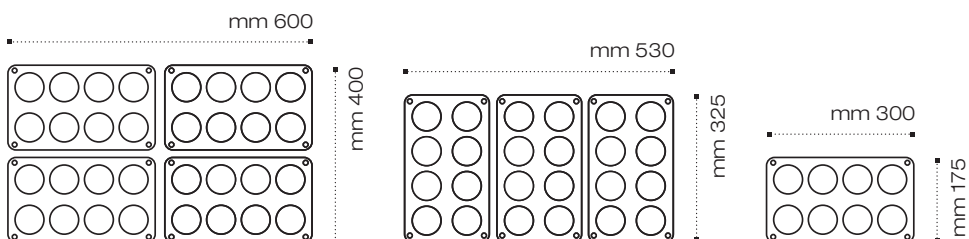

La misura dei Formaflex® multiporzione è 1/3 di una teglia Gastronorm e 1/4 di una teglia 600x400 mm.

Formaflex® sizes are equal 1/3 Gastronorm and 1/4 professional trays 600x400 mm.