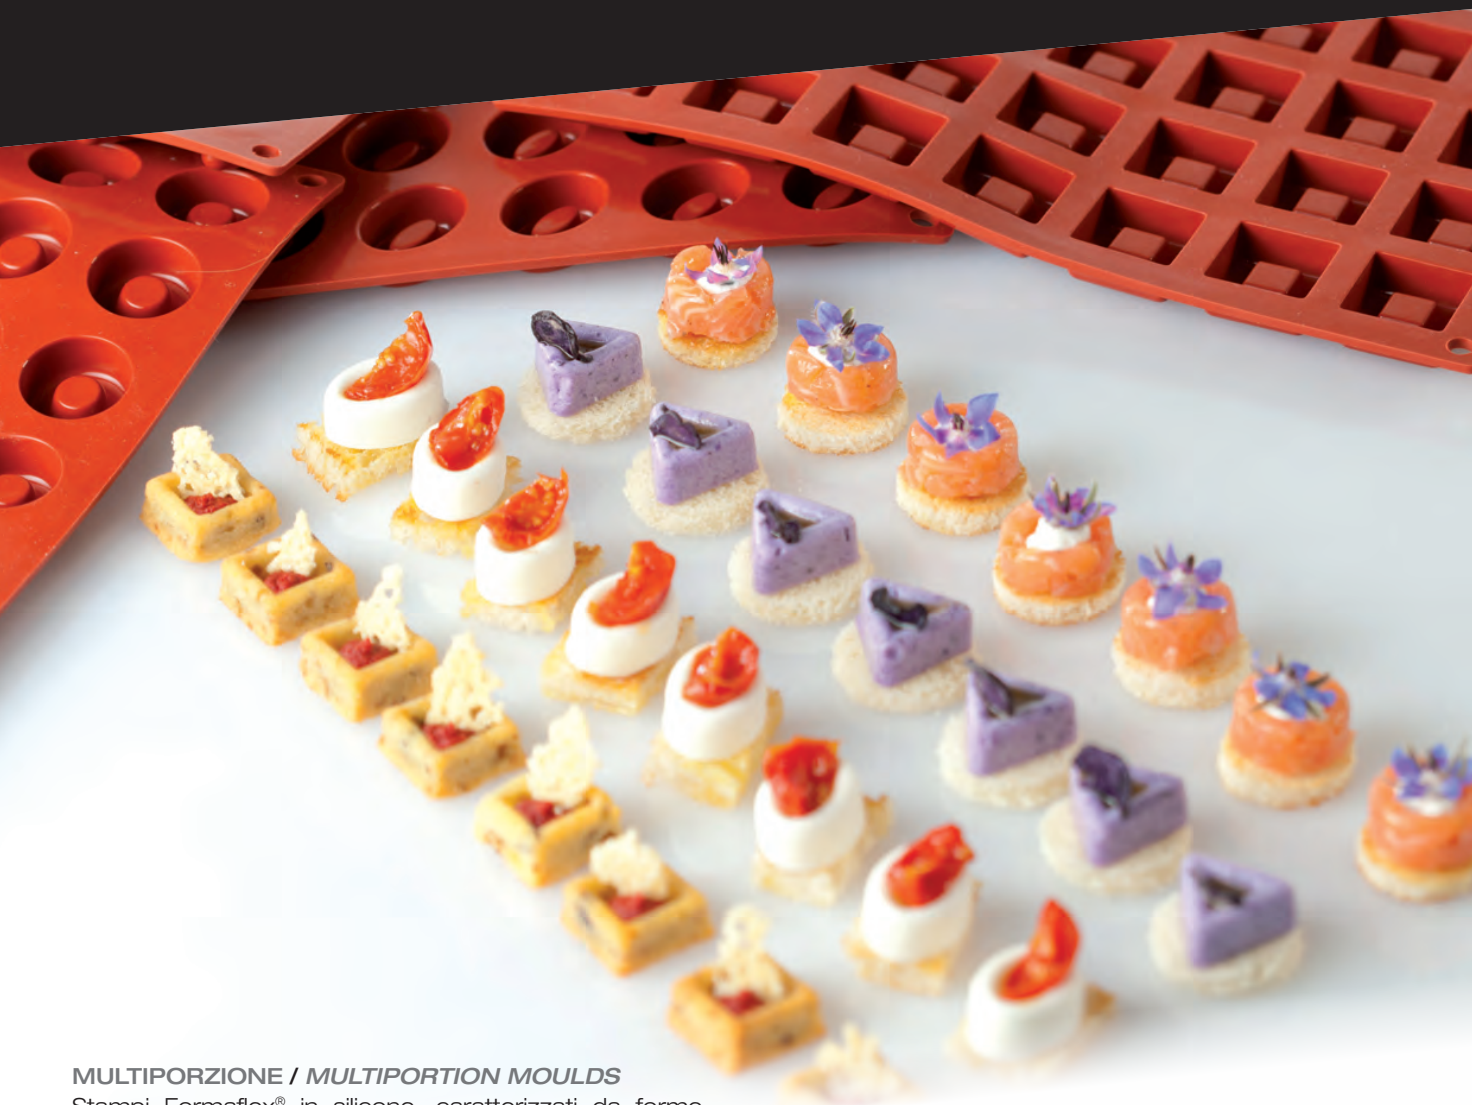

## MULTIPORZIONE / MULTI-PORTION MOULDS

Stampi Formaflex® in silicone, caratterizzati da forme creative e piacevoli per realizzare monoporzioni e mignon dolci o salate. Formato unico 175x300 mm, pari ad un terzo di Gastronorm e un quarto delle teglie da pasticceria (600x400 mm), per garantire perfetta compatibilità con le attrezzature professionali. Resistono da -40°C a +280°.

*Formaflex® silicone moulds featured with creative and nice shapes, easy to realize sweet or salty monoportions. Unique size 175x300 mm, equal to third part Gastronorm and 1/4 professional trays 600x400 mm, to grant a perfect matching with professional equipment. Resistance between -40° up to +280°C.*